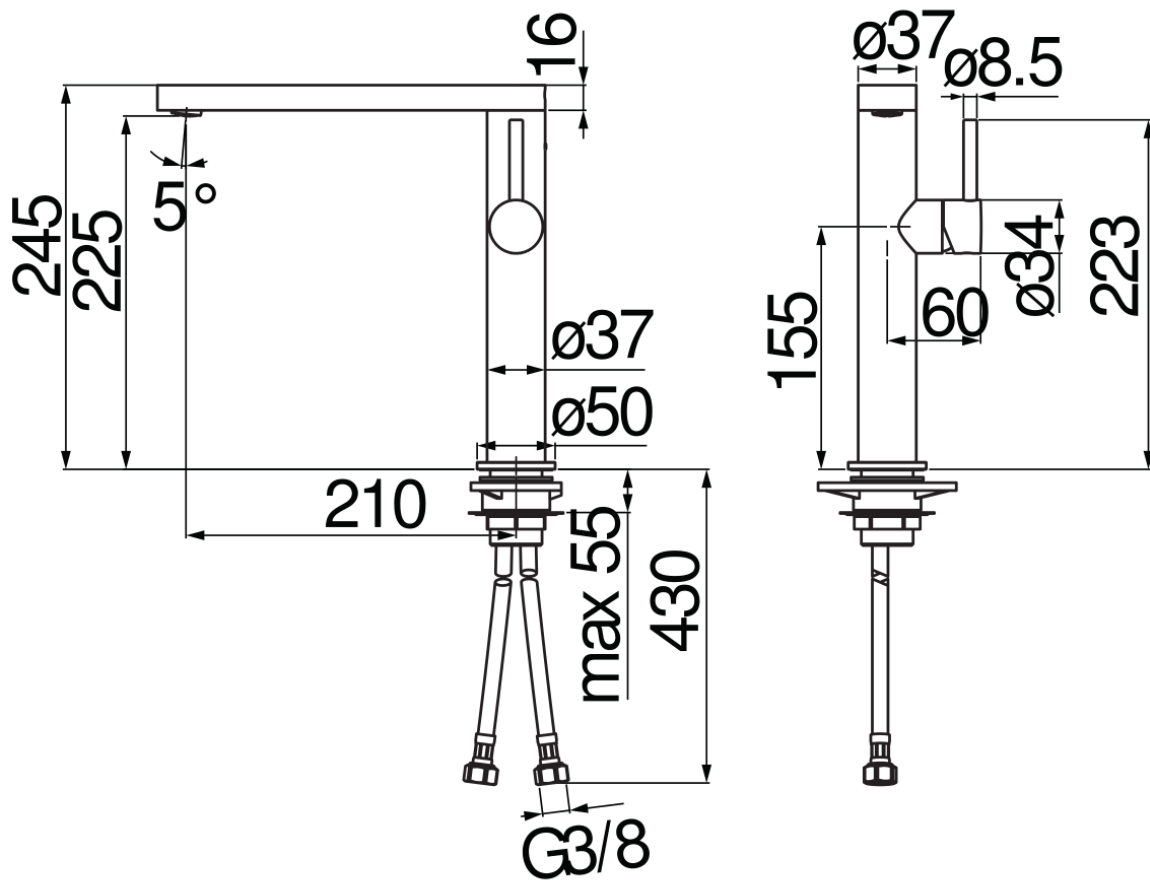

SPECIFICHE

Monocomando Chrome con rivestimento FENIX NTM®
Chrome
Bocca girevole 360°
Aeratore anticalcare M 24 x 1
Flessibili inox ø 3/8"
Limitatore di portata con freno al 50%

CERTIFICAZIONI

DIAGRAMMA DI PORTATA: ACQUA CALDA/FREDDA

DIAGRAMMA DI PORTATA: ACQUA MISCELATA