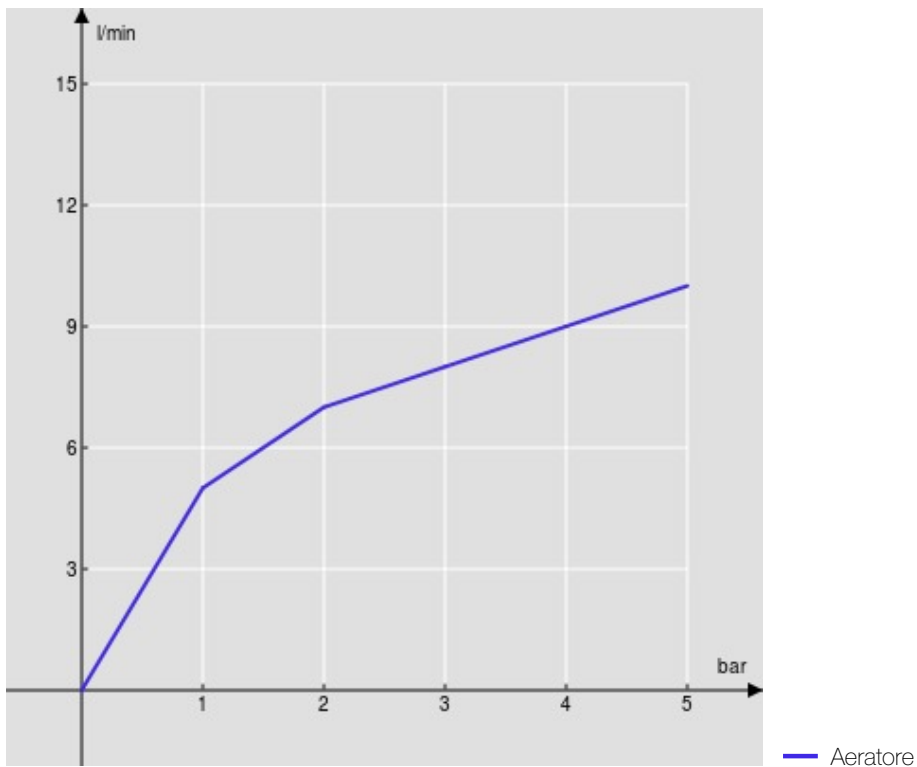

SPECIFICHE

Monocomando Chrome con rivestimento FENIX NTM®
Chrome
Bocca girevole 360°
Aeratore anticalcare M 24 x 1
Flessibili inox ø 3/8"
Limitatore di portata con freno al 50%

CERTIFICAZIONI

DIAGRAMMA DI PORTATA: ACQUA CALDA/FREDDA

DIAGRAMMA DI PORTATA: ACQUA MISCELATA